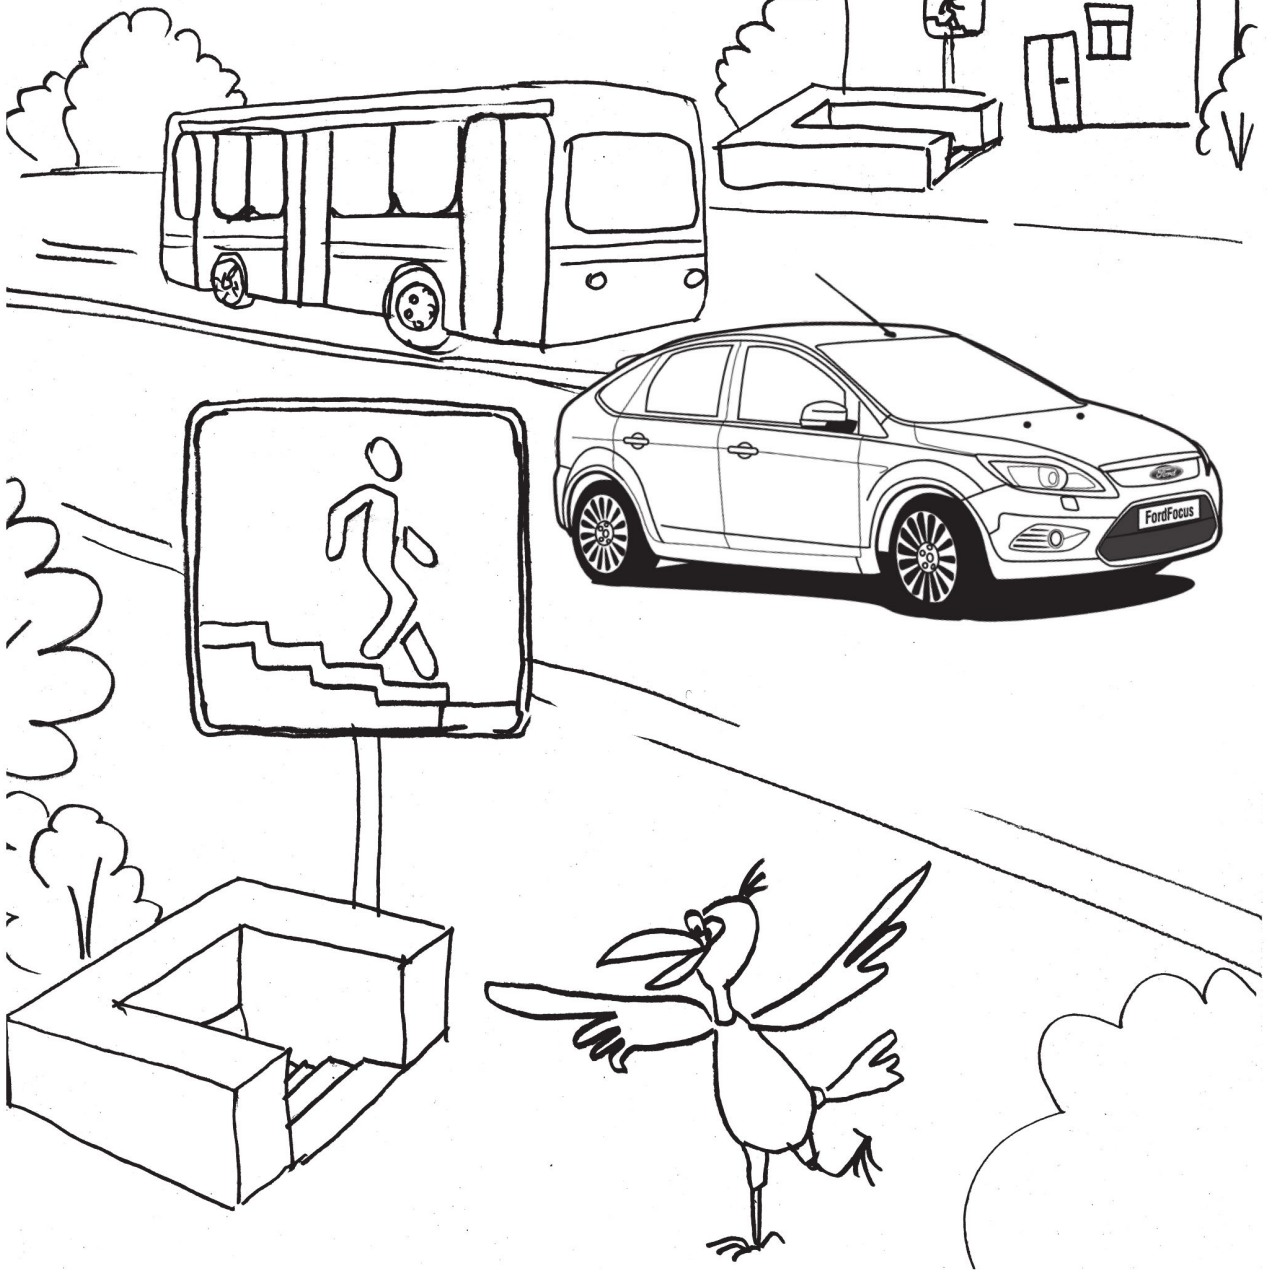

Держитесь правой стороны дороги, внимательно смотрите знаки дорожного движения и никогда не пользуйтесь полосой встречного движения при езде на велосипеде.

Детям до 14 лет выезжать на дорогу запрещено!

Стойте! Не цепляйтесь за общественный транспорт. Это запрещено и опасно для вашего здоровья!

INFINITI

Перед переходом проезжей части остановитесь. Внимательно осмотритесь сначала налево, потом направо. И переходите дорогу.

Ребята! это знак подземного пешеходного перехода.
Если вы хотите перейти дорогу, и рядом увидели это знак -
Помните: переходить дорогу можно только по подземному переходу!

Ребята! Помните, переходить дорогу можно только на зеленый сигнал пешеходного светофора. Когда переходите дорогу нельзя останавливаться и бежать!

Ваш свет зеленый!
Горит красный свет!
Значит Вам прохода нет.

Стоп! Запомните ребята, переходить дорогу можно только по пешеходной «зебре».

Здесь вы можете нарисовать дорогу из дома до школы.

Будьте внимательны, отмечайте все дорожные знаки, переходы, и указатели.